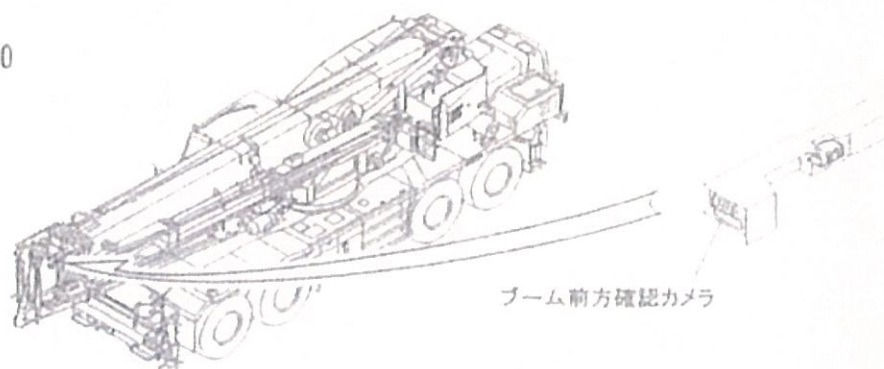

弊社ラフテレーンクレーン搭載ブーム前方確認カメラ映像に係る注意事項の件

弊社製ラフテレーンクレーンに搭載していますブーム前方確認カメラ映像で、カメラで撮影した LED 信号機のランプが消灯して見えてしまうことがあります。

発生の要因と注意事項について記載します。

○対象カメラ
KATO品番 : 719-5740000
メーカー : クラリオン
メーカー型式 : CC-6650B-A
フレームレート : 30fps